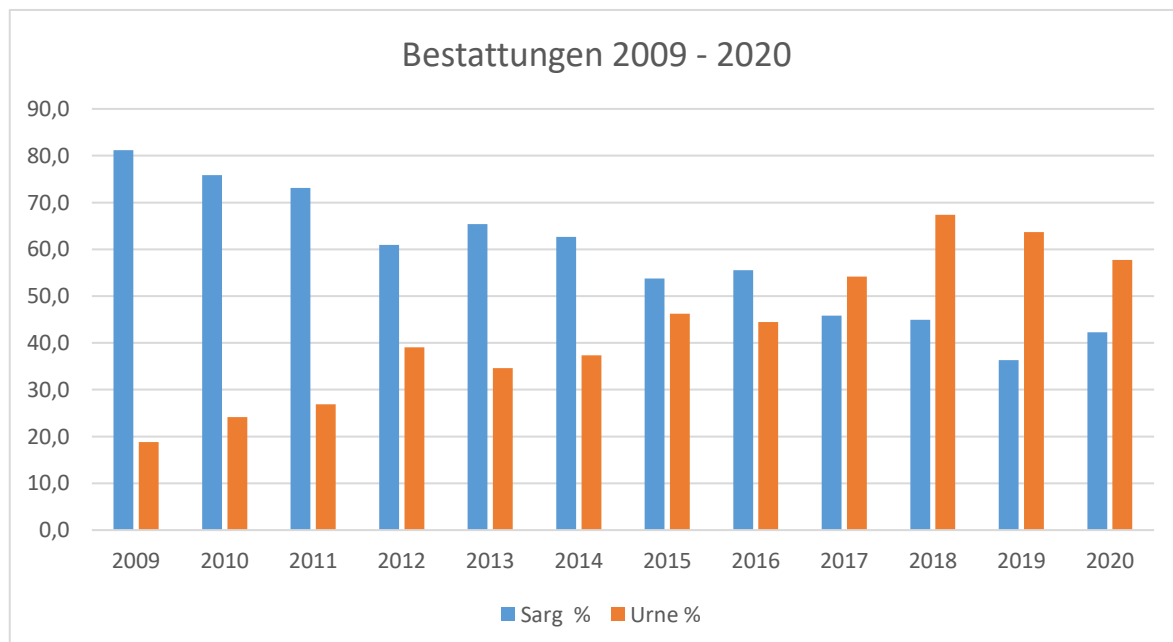

Statistik Bestattungen Gemeinde Bad Essen

2009 bis 2020

Jahr	Gesamt	Erdbestattungen	Sarg %	Urnenbestattungen	Urne %
2009	170	138	81,2	32	18,8
2010	178	135	75,8	43	24,2
2011	134	98	73,1	36	26,9
2012	151	92	60,9	59	39,1
2013	159	104	65,4	55	34,6
2014	166	104	62,7	62	37,3
2015	160	86	53,8	74	46,3
2016	162	90	55,6	72	44,4
2017	155	71	45,8	84	54,2
2018	138	62	44,9	93	67,4
2019	146	53	36,3	93	63,7
2020	149	63	42,3	86	57,7