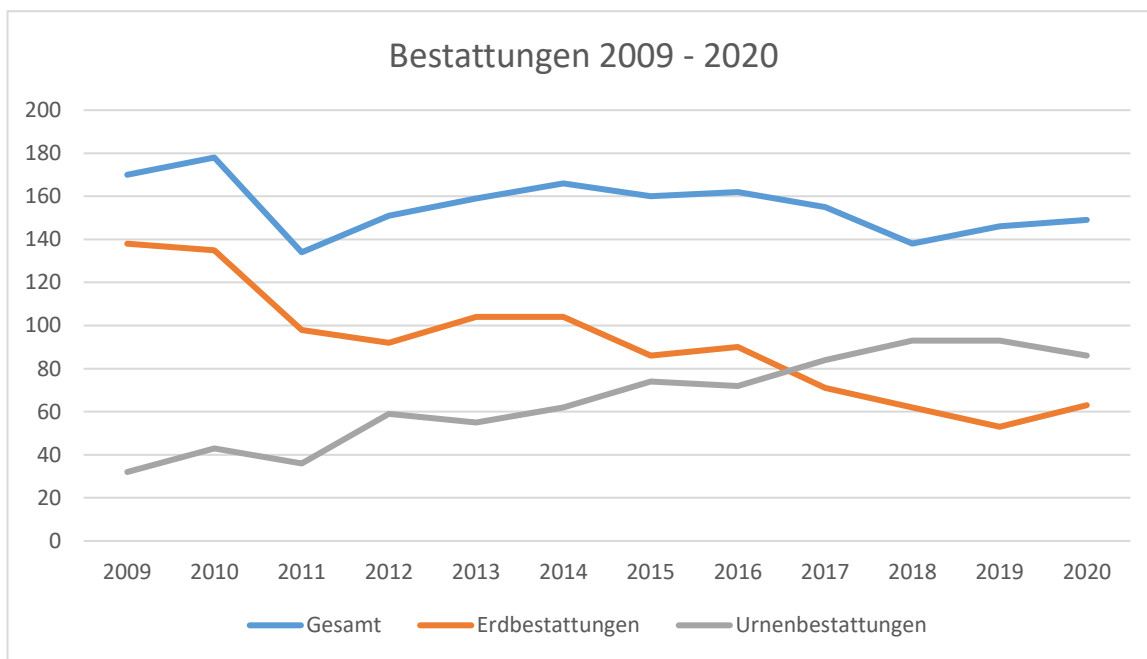

Statistik Bestattungen Gemeinde Bad Essen

2009 bis 2020

Jahr	Gesamt	Erdbestattungen	Sarg %	Urnenbestattungen	Urne %
2009	170	138	81,2	32	18,8
2010	178	135	75,8	43	24,2
2011	134	98	73,1	36	26,9
2012	151	92	60,9	59	39,1
2013	159	104	65,4	55	34,6
2014	166	104	62,7	62	37,3
2015	160	86	53,8	74	46,3
2016	162	90	55,6	72	44,4
2017	155	71	45,8	84	54,2
2018	138	62	44,9	93	67,4
2019	146	53	36,3	93	63,7
2020	149	63	42,3	86	57,7

Statistik Bestattungen Gemeinde Bad Essen
2012 bis 2020

	Bad Essen			Barkhausen			Lintorf			Rabber		
	Sarg	Urne	gesamt	Sarg	Urne	gesamt	Sarg	Urne	gesamt	Sarg	Urne	gesamt
2012	49	48	97	3	2	5	29	5	34	11	4	15
2013	45	50	95	5	1	6	38	3	41	16	1	17
2014	56	54	110	10	1	11	25	5	30	13	2	15
2015	42	59	101	5	2	7	26	8	34	13	5	18
2016	53	58	111	7	1	8	25	6	31	5	7	12
2017	43	65	108	5	3	8	18	10	28	6	6	12
2018	35	56	91	2	1	3	22	12	34	3	7	10
2019	29	67	96	2	5	7	15	11	26	7	10	17
2020	28	70	98	4	1	5	24	12	36	7	3	10