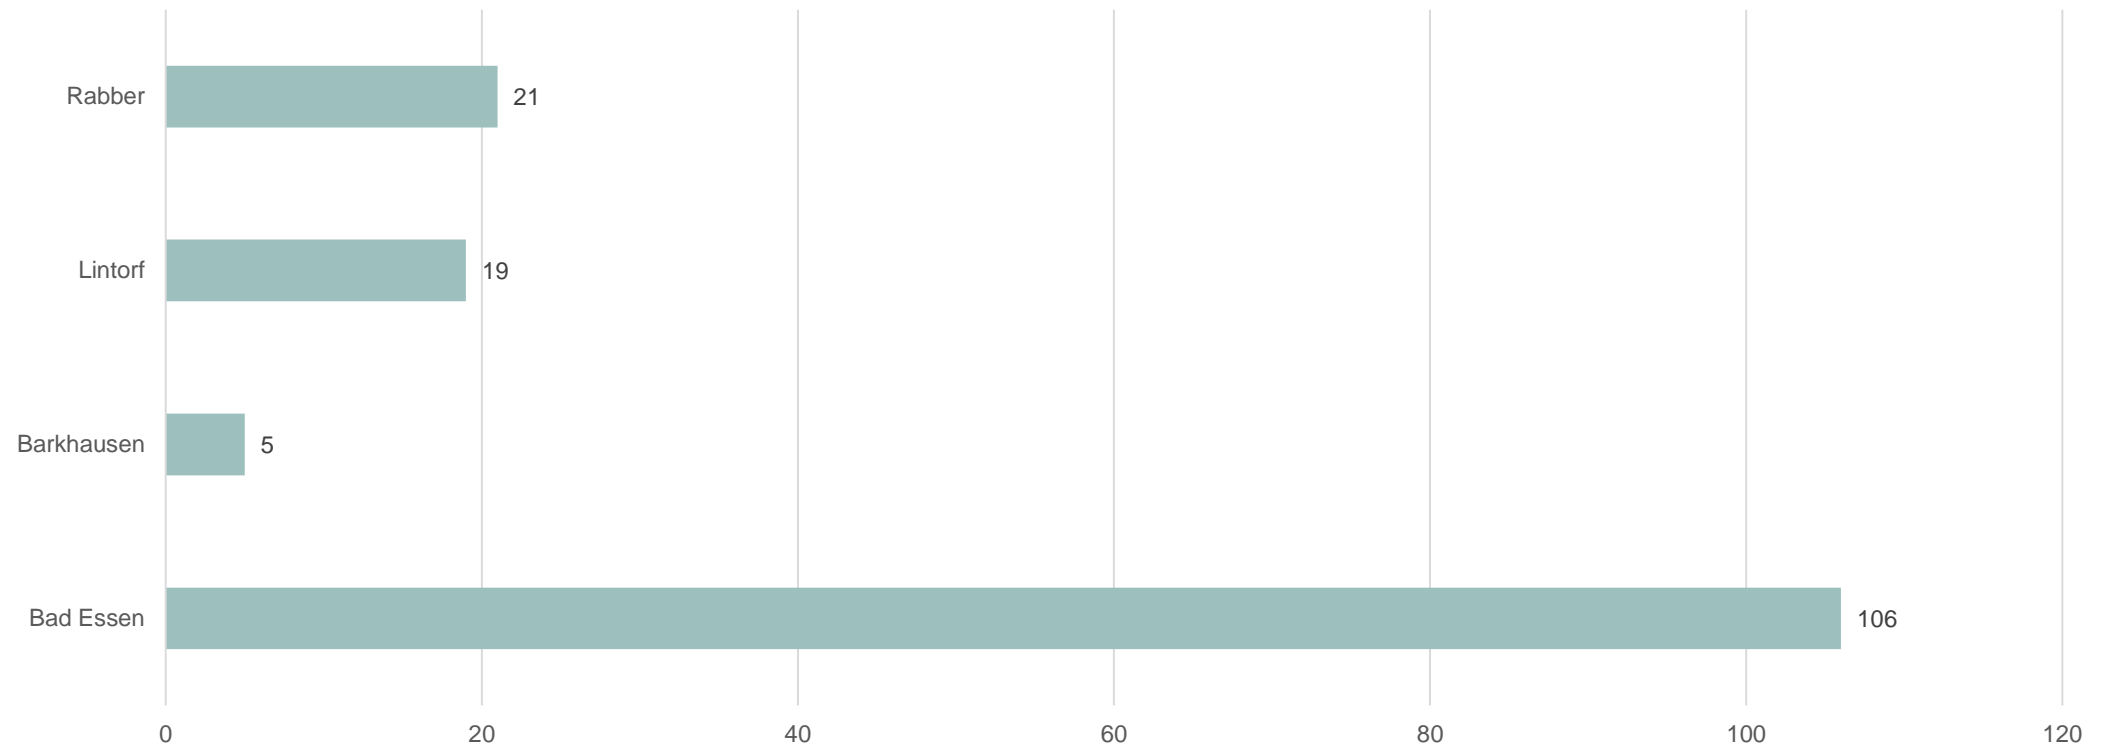

Friedhofs- und Bestattungswesen in der Gemeinde Bad Essen

Bestattungen je Friedhof

Bestattungen 2009 - 2025

Bestattungsarten

Anteil Erd-/Urnenbestattungen (%) 2010 - 2024

Bestattungen je Friedhof 2025

Anzahl Bestattungen 2025

Erdbestattungen nach Grabarten 2025

Erdbestattungen 2025 nach Grabart

Urnenbestattungen nach Grabarten 2025

Urnenbestattungen 2025 nach Grabart

Gebührenaufkommen

Gebühren 2009 - 2025