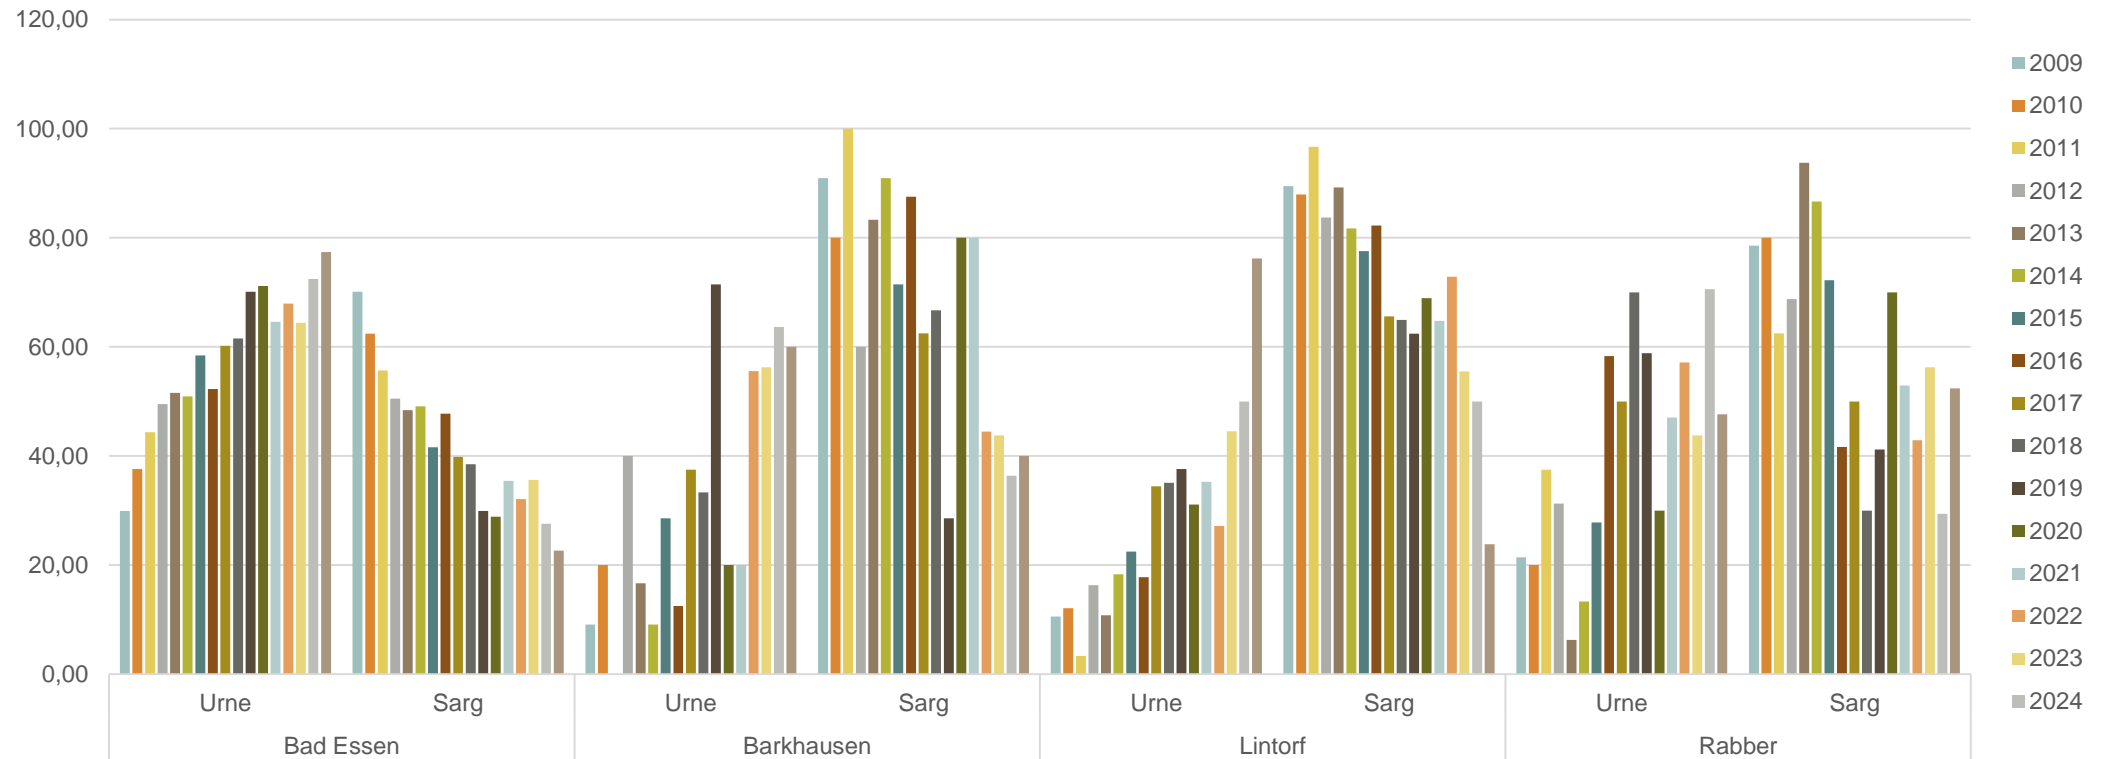

Friedhofs- und Bestattungswesen in der Gemeinde Bad Essen

Bestattungen je Friedhof

Bestattungen 2009 - 2025

Bestattungsarten

Anteil Erd-/Urnenbestattungen (%) 2010 - 2024

Bestattungen je Friedhof 2025

Anzahl Bestattungen 2025

Erdbestattungen nach Grabarten 2025

Erdbestattungen 2025 nach Grabart

Urnenbestattungen nach Grabarten 2025

Urnenbestattungen 2025 nach Grabart

Gebührenaufkommen

Gebühren 2009 - 2025